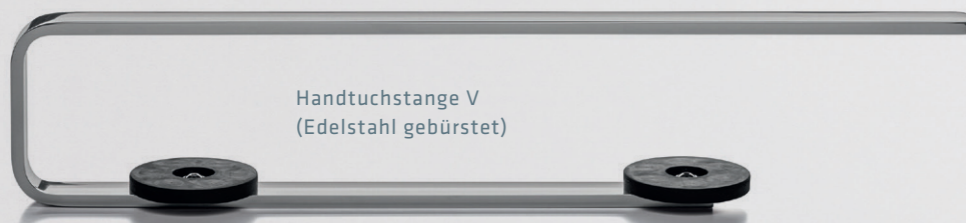

Oberfläche
schwarz matt

Oberfläche
weiss matt

ELEMENTO

Heiss begehrt.

BIS ZU
75%*
ENERGIE
ERSPARNIS

* wenig Energieverlust durch extrem schnelle Erwärmung, präzise Steuerungstechnik und optimale Isolation.

10
JAHRE
Garantie

SWISS MADE

solarelektrische Gebäude

Infrarot Handtuchwärmer von ELEMENTO setzen Akzente durch ihre schlichte Eleganz. Das makellose Design fügt sich perfekt in die Architektur ein und ist ein Blickfang für Puristen wie Ästheten. Funktionalität und Raffinesse liegen in den vielen Details, die der optischen Wirkung den Vortritt lassen. Veredeln Sie Ihr Badezimmer, verwöhnen Sie Ihre Augen und gönnen Sie Ihren Handtüchern das Besondere.

- 1 Geringe Einbautiefe
- 2 Handtuchstange V mit Magnethalterung

Handtuchstangen

Handtuchstange V
(Chrom)

Handtuchstange V
(Edelstahl gebürstet)

Handtuchstange V
(schwarz matt)

Die Handtuchstange ist bei horizontal Modellen ausschließlich in Edelstahl, gebürstet lieferbar. Die horizontal Modelle können jeweils nur mit einer Handtuchstange ausgestattet werden.

Elegant, unaufdringlich und funktional. Die Front aus Glas ist pflegeleicht. Die geringe Bautiefe verschwendet keinen Raum und die schlichte Handtuchstange ist in der Höhe variierbar. ELEMENTO schmiegt sich sanft an die Wand – wird Teil davon.