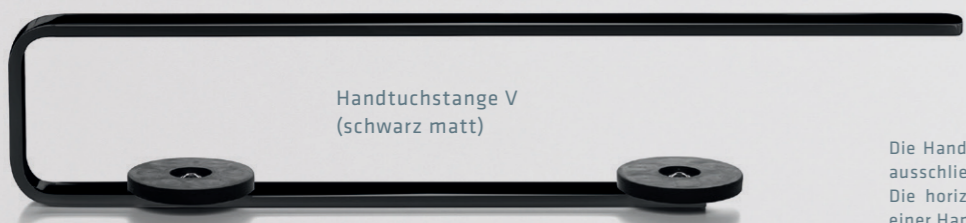

- 1 Geringe Einbautiefe
- 2 Handtuchstange V mit Magnethalterung

Handtuchstangen

Handtuchstange V
(Chrom)

Handtuchstange V
(Edelstahl gebürstet)

Handtuchstange V
(schwarz matt)

Die Handtuchstange ist bei horizontal Modellen ausschließlich in Edelstahl, gebürstet lieferbar. Die horizontal Modelle können jeweils nur mit einer Handtuchstange ausgestattet werden.

ELEMENTO

Was weiss und unspektakulär scheint, entpuppt sich als Technikcenter der besonderen Art. Ihr Finger ist die Steuerung und Ihre Wünsche das Menü, das ELEMENTO für Sie bereit hält.

Musik via Bluetooth

Elegant, unaufdringlich und funktional. Die Front aus Glas ist pflegeleicht. Die geringe Bautiefe verschwendet keinen Raum und die schlichte Handtuchstange ist in der Höhe variierbar. ELEMENTO schmiegt sich sanft an die Wand – wird Teil davon.