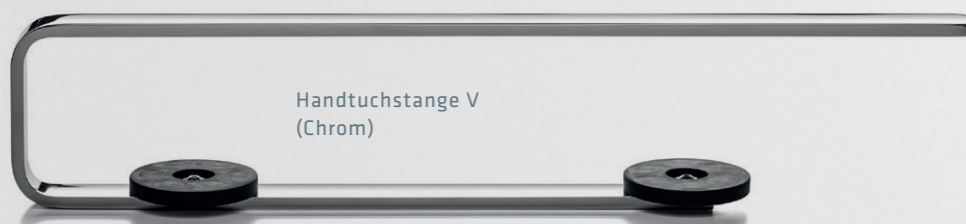

Oberfläche
schwarz matt

Oberfläche
weiss matt

ELEMENTO

Heiss begehrt.

BIS ZU
75%*
ENERGIE
ERSPARNIS

* wenig Energieverlust durch extrem schnelle Erwärmung, präzise Steuerungstechnik und optimale Isolation.

10
JAHRE
Garantie

SWISS MADE

solarelektrische Gebäude

Infrarot Handtuchwärmer von ELEMENTO setzen Akzente durch ihre schlichte Eleganz. Das makellose Design fügt sich perfekt in die Architektur ein und ist ein Blickfang für Puristen wie Ästheten. Funktionalität und Raffinesse liegen in den vielen Details, die der optischen Wirkung den Vortritt lassen. Veredeln Sie Ihr Badezimmer, verwöhnen Sie Ihre Augen und gönnen Sie Ihren Handtüchern das Besondere.

- 1 Geringe Einbautiefe
- 2 Handtuchstange V mit Magnethalterung

Handtuchstangen

Handtuchstange V
(Chrom)

Handtuchstange V
(Edelstahl gebürstet)

Handtuchstange V
(schwarz matt)

Die Handtuchstange ist bei horizontal Modellen ausschließlich in Edelstahl, gebürstet lieferbar. Die horizontal Modelle können jeweils nur mit einer Handtuchstange ausgestattet werden.

Elegant, unaufdringlich und funktional. Die Front aus Glas ist pflegeleicht. Die geringe Bautiefe verschwendet keinen Raum und die schlichte Handtuchstange ist in der Höhe variierbar. ELEMENTO schmiegt sich sanft an die Wand – wird Teil davon.