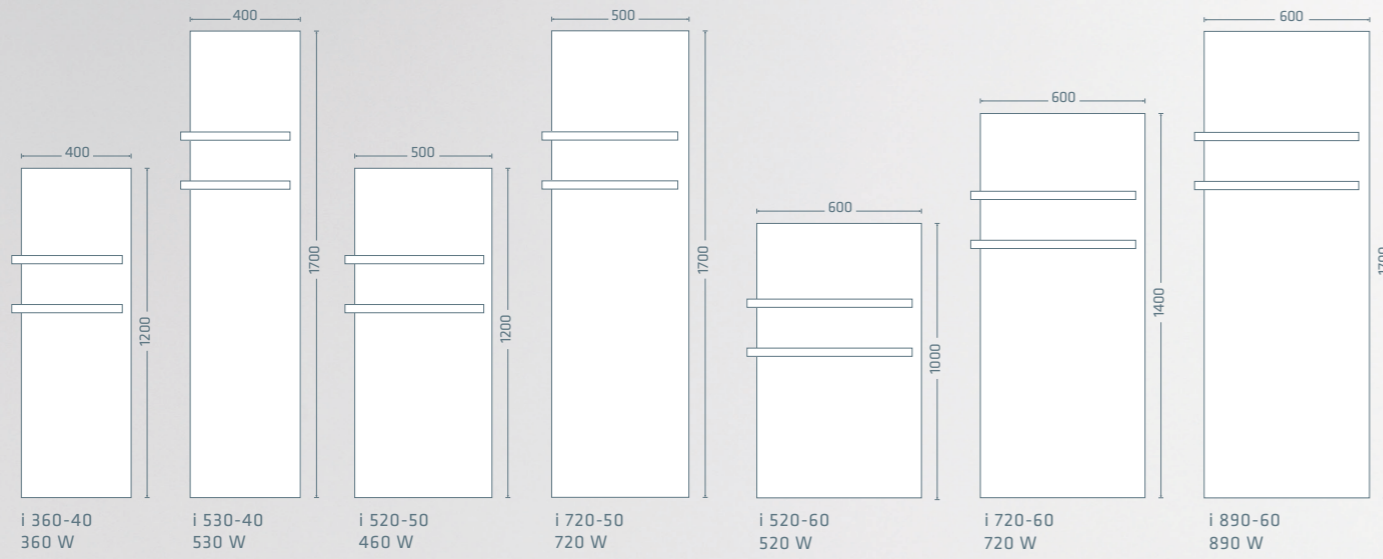

ELEMENTO

integrale

Modell
Leistung

ELEMENTO

horizontale

Modell
Leistung

Modell
Leistung

Modell
Leistung

- 1 Geringe Einbautiefe
- 2 Handtuchstange V mit Magnethalterung

Handtuchstangen

Handtuchstange V
(Chrom)

Handtuchstange V
(Edelstahl gebürstet)

Handtuchstange V
(schwarz matt)

Die Handtuchstange ist bei horizontal Modellen ausschließlich in Edelstahl, gebürstet lieferbar. Die horizontal Modelle können jeweils nur mit einer Handtuchstange ausgestattet werden.

Elegant, unaufdringlich und funktional. Die Front aus Glas ist pflegeleicht. Die geringe Bautiefe verschwendet keinen Raum und die schlichte Handtuchstange ist in der Höhe variierbar. ELEMENTO schmiegt sich sanft an die Wand – wird Teil davon.